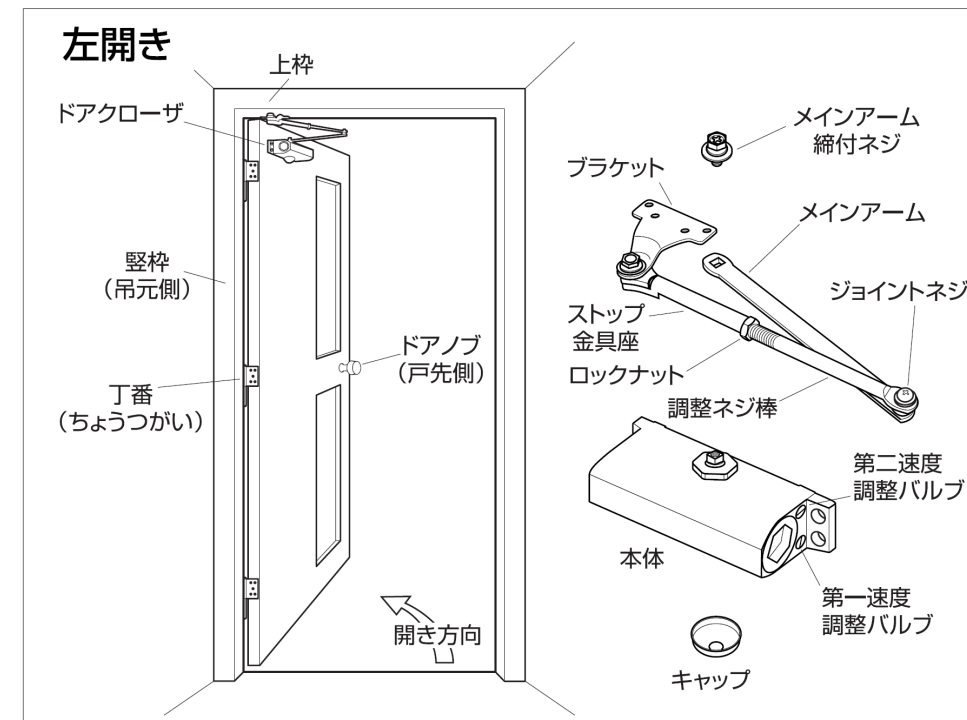

ドアの開き方向の確認と各部名称

[本図は左開き示す]

ドアクローザ	納まり図	取替図番「NS153SP」						図面番号
図名	ニッカナドアクローザ「153SP」交換図面	尺度	1/2	符号	年・月・日	改訂記事	担当	図面紙
		年月日	H28. 8. 30					