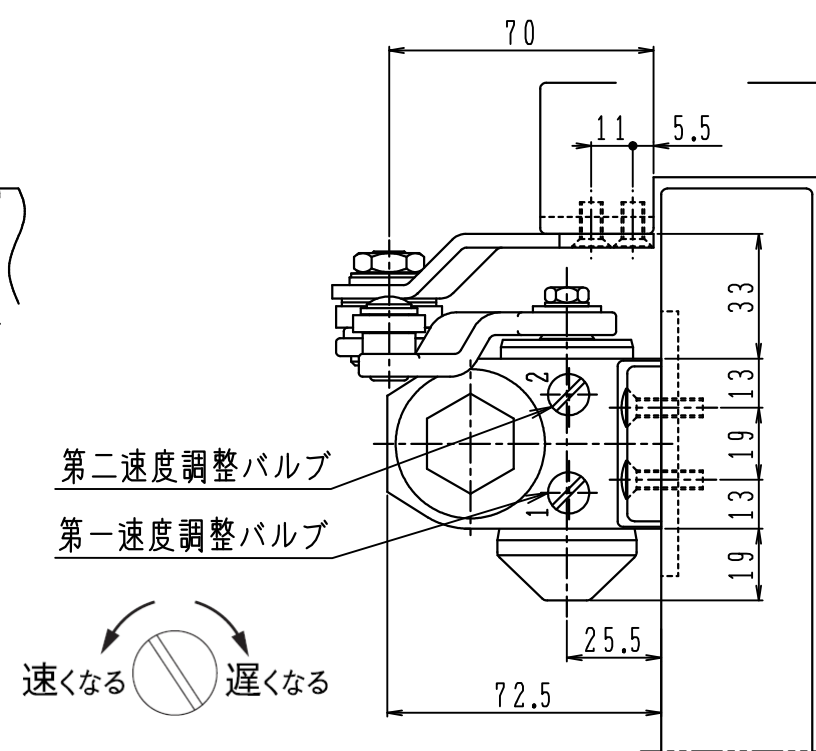

ドアの開き方向の確認と各部名称

[本図は左開き示す]

ドアクローザ	納まり図	取替図番「NS153SP」						図面番号
図名	ニッカナドアクローザ「153SP」交換図面	尺度	1/2	符号	年・月・日	改訂記事	担当	図面紙
		年月日	H28. 8. 30					