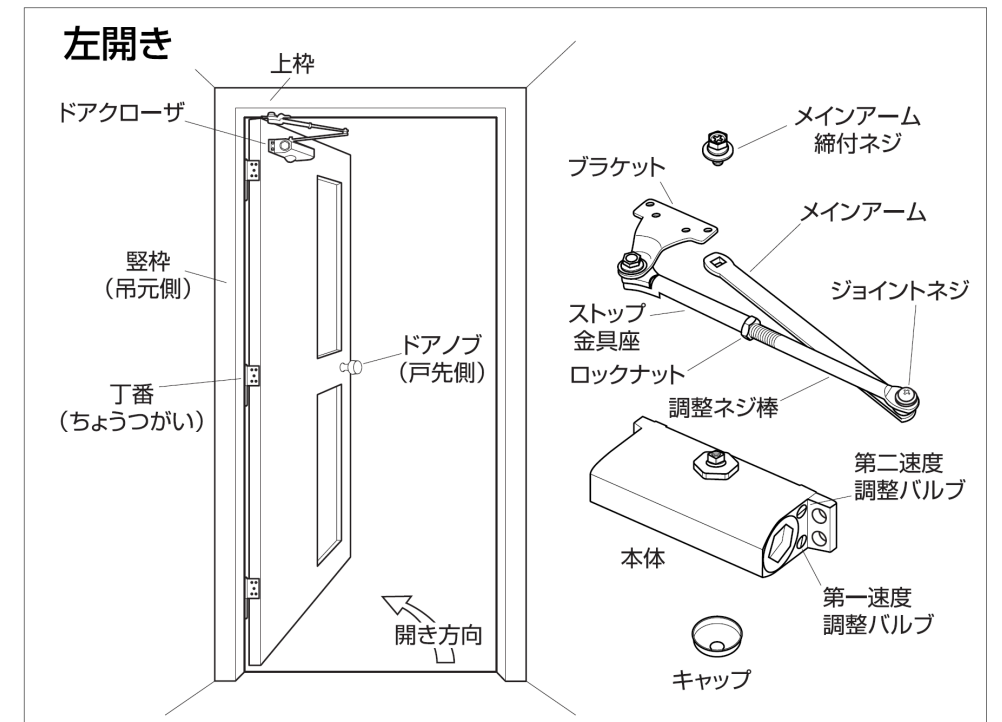

ドアの開き方向の確認と各部名称

[本図は左開き示す]

ドアクローザ	納まり図	取替図番「NS152SP」					図面番号
ニッカナドアクローザ	「152SP」交換図面	尺度 1/2	符号	年・月・日	改訂記事	担当	図面紙
		年月日 H28. 8. 30					