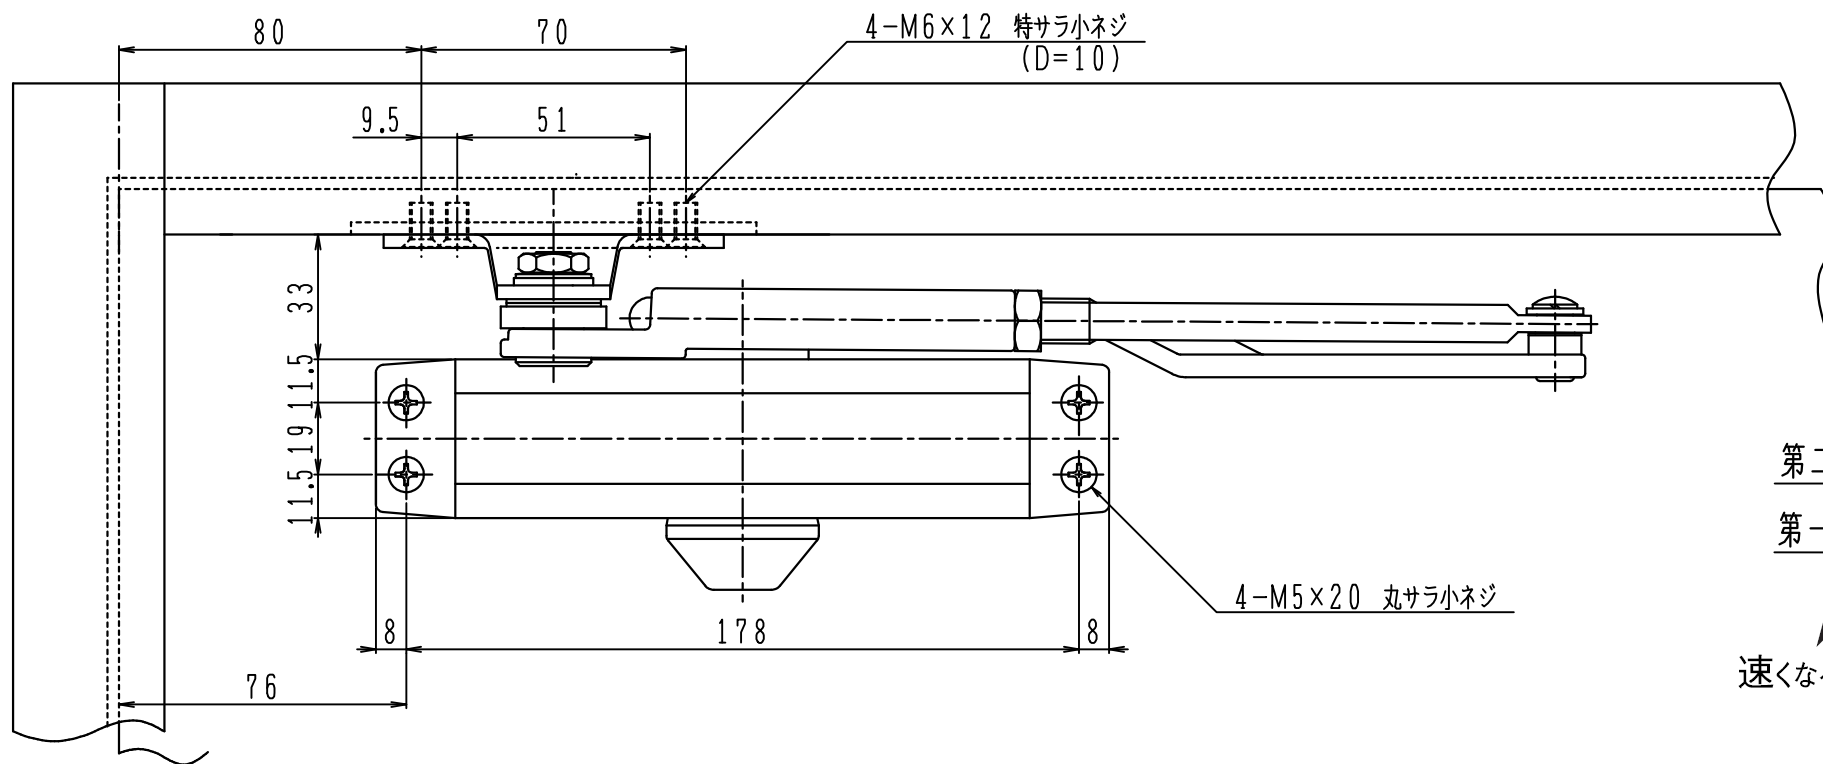

ドアの開き方向の確認と各部名称

[本図は左開き示す]

ドアクローザ	納まり図	取替図番「NS152SP」					図面番号
ニッカナドアクローザ	「152SP」交換図面	尺度 1/2	符号	年・月・日	改訂記事	担当	図面紙
		年月日 H28. 8. 30					