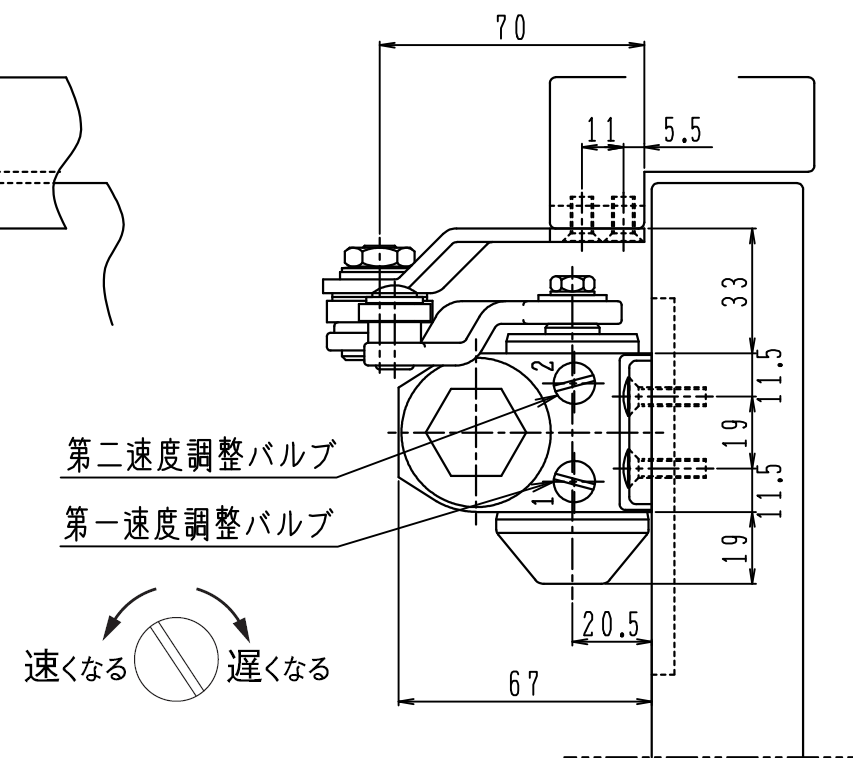

ドアの開き方向の確認と各部名称

[本図は左開き示す]

ドアクローザ	納まり図	取替図番「NS152SP」					図面番号
ニッカナドアクローザ	「152SP」交換図面	尺度 1/2	符号	年・月・日	改訂記事	担当	図面紙
		年月日 H28. 8. 30					