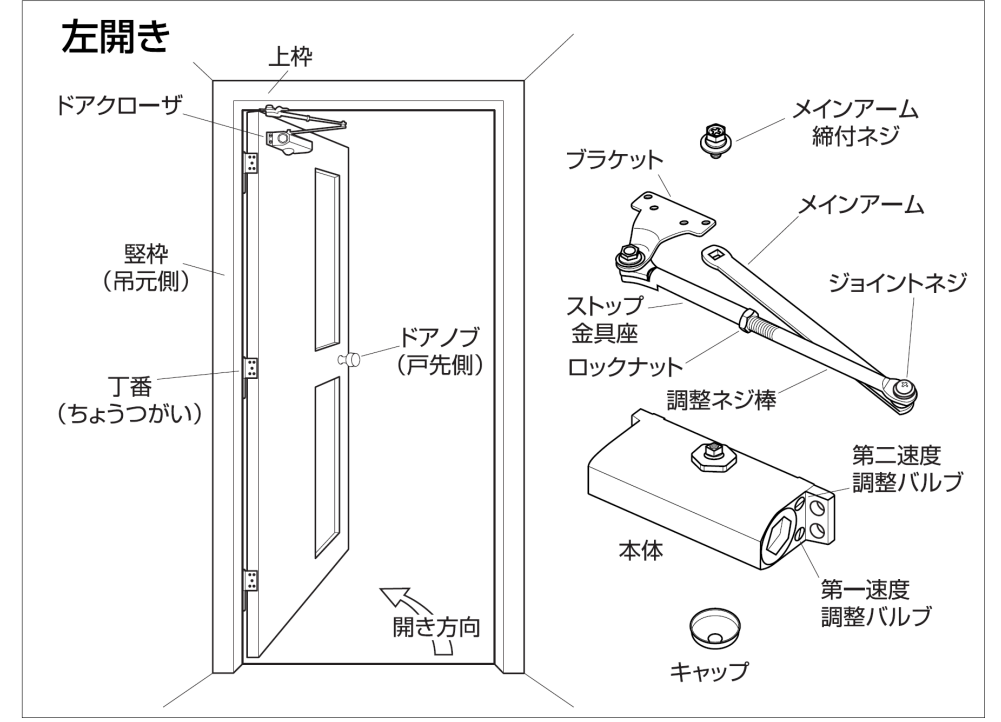

### ドアの開き方向の確認と各部名称

[本図は左開き示す]

ドアクローザ		納まり図 取替図番「NS152SPA-ASK」						図面番号	
図番	ニッカナドアクローザ		尺度	1/2	符号	年・月・日	改訂記事	担当	図面紙
	「152SPA-ASK」 交換図面		年月日	H30. 4.16					