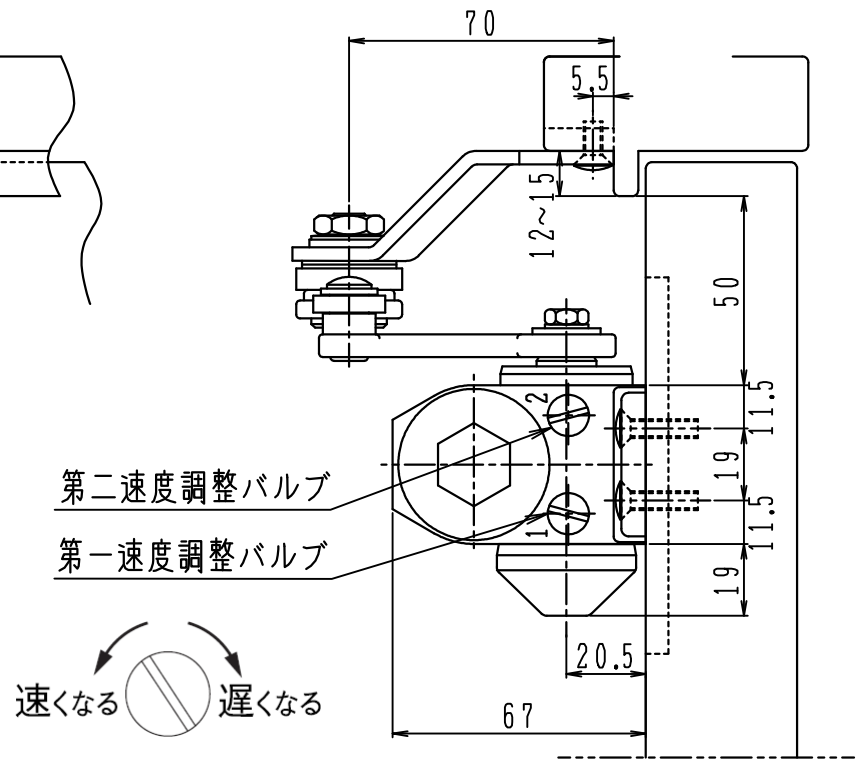

### ドアの開き方向の確認と各部名称

[本図は左開き示す]

ドアクローザ		納まり図 取替図番「NS152SPA-ASK」						図面番号	
図番	ニッカナドアクローザ		尺度	1/2	符号	年・月・日	改訂記事	担当	図面紙
	「152SPA-ASK」 交換図面		年月日	H30. 4.16					