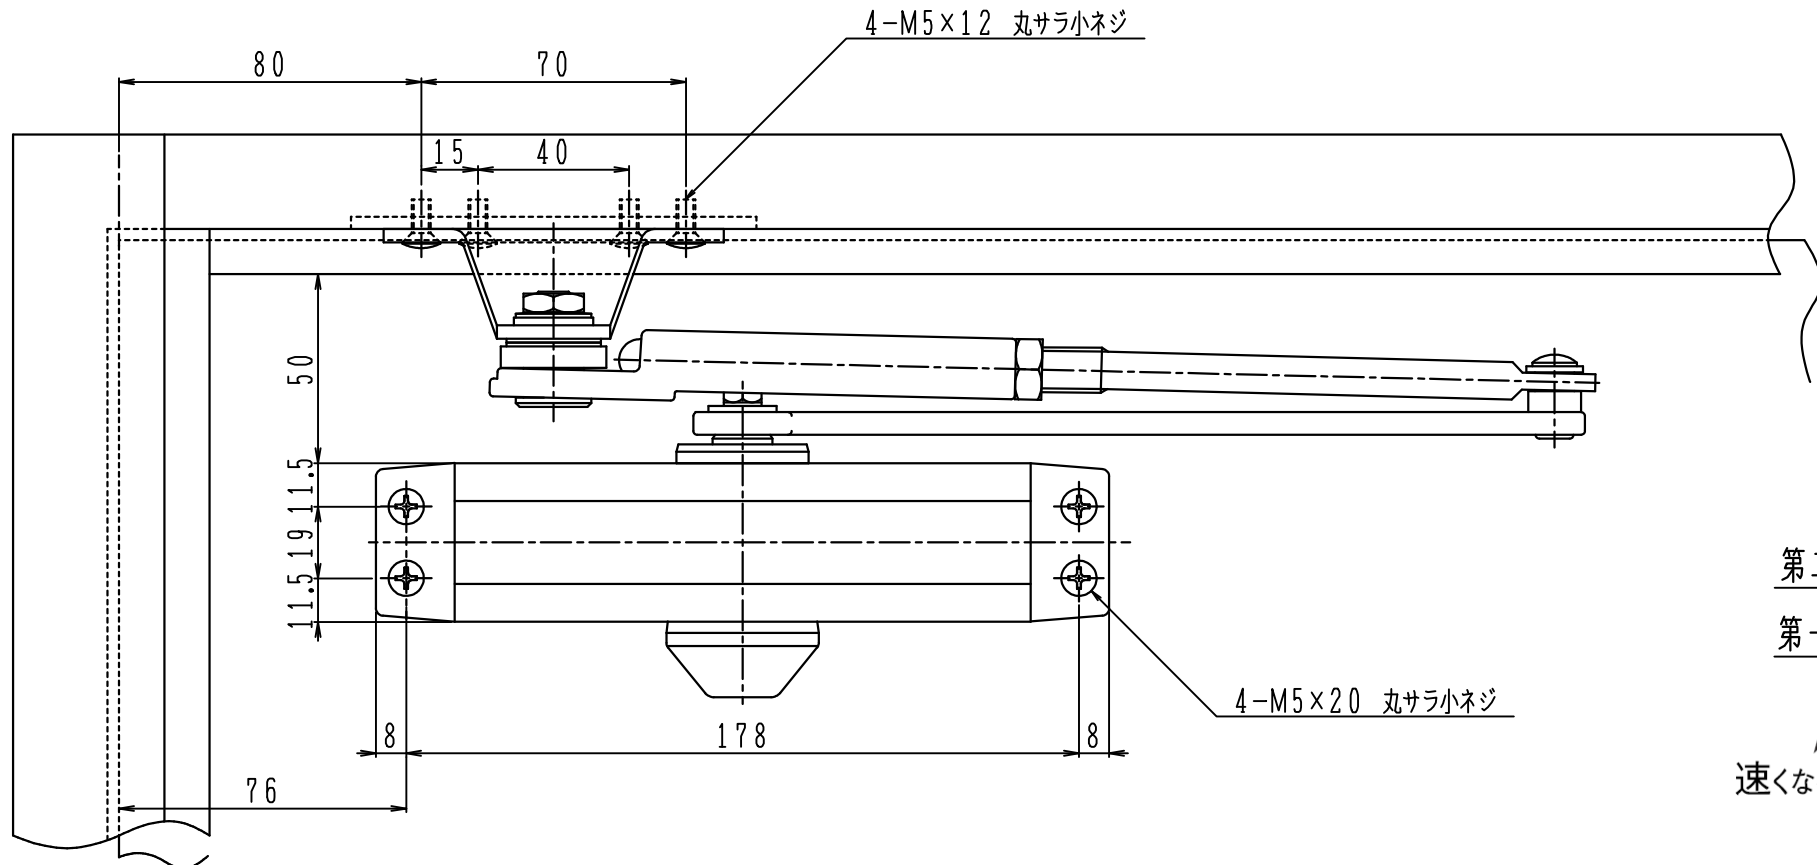

### ドアの開き方向の確認と各部名称

[本図は左開き示す]

ドアクローザ		納まり図 取替図番「NS152SPA-ASK」						図面番号	
図番	ニッカナドアクローザ		尺度	1/2	符号	年・月・日	改訂記事	担当	図面紙
	「152SPA-ASK」 交換図面		年月日	H30. 4.16					