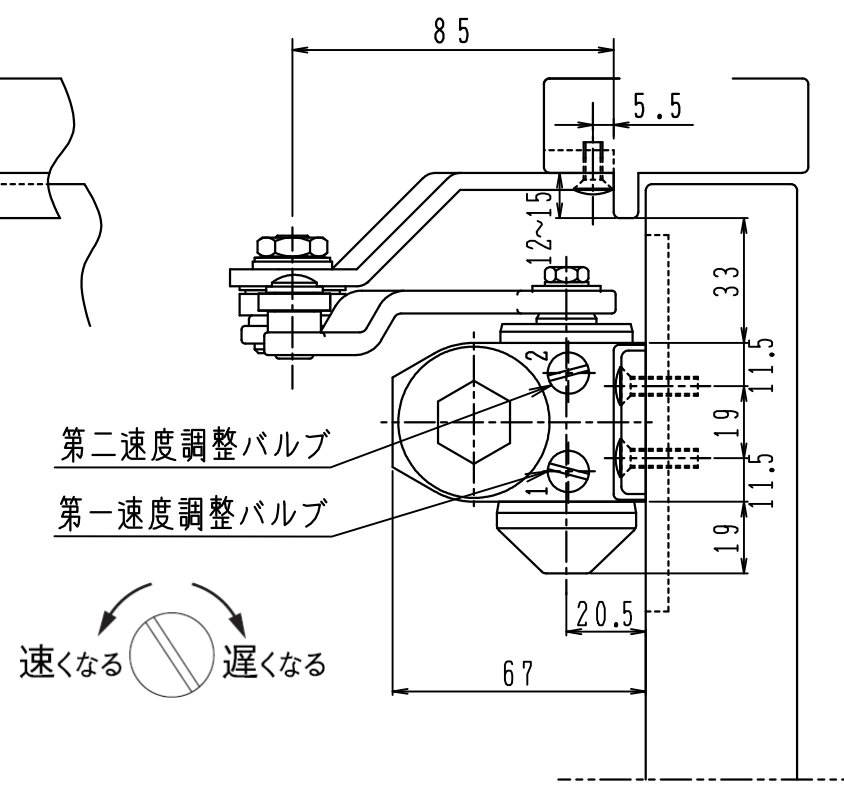

ドアの開き方向の確認と各部名称

[本図は左開き示す]

ドアクローザ	納まり図	取替図番「NS152SP-Y」						図面番号
ニッカナドアクローザ	「152SP-Y」交換図面	尺度	1/2	符号	年・月・日	改訂記事	担当	図面紙
		年月日	H29. 2. 23					