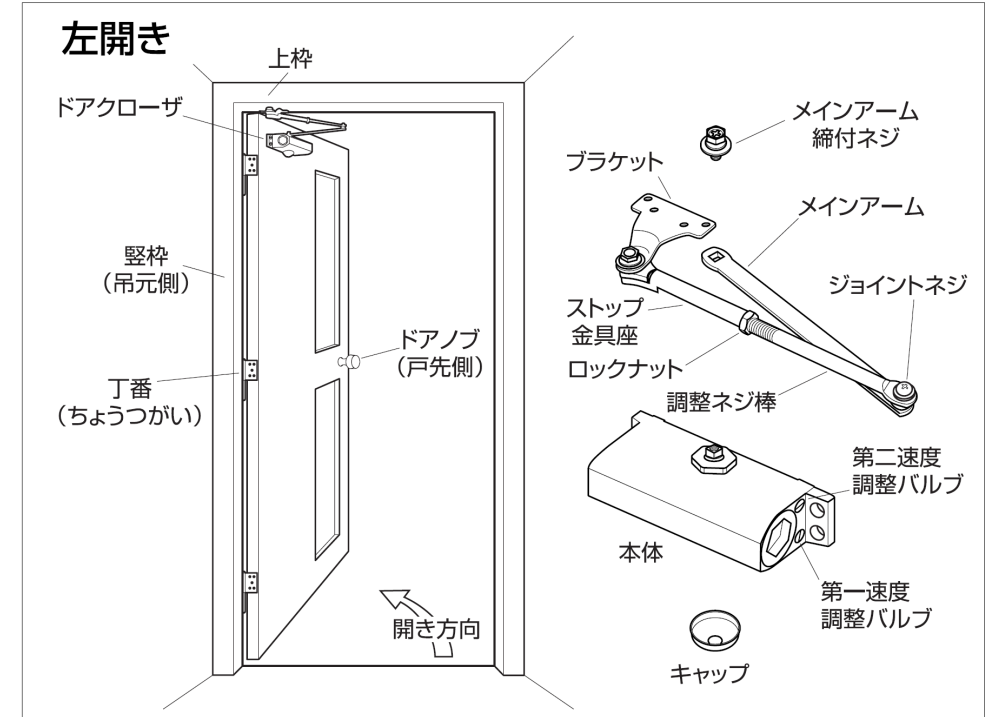

ドアの開き方向の確認と各部名称

[本図は左開き示す]

ドアクローザ	納まり図	取替図番「NS152SP-Y」						図面番号
ニッカナドアクローザ	「152SP-Y」交換図面	尺度	1/2	符号	年・月・日	改訂記事	担当	図面紙
		年月日	H29. 2. 23					