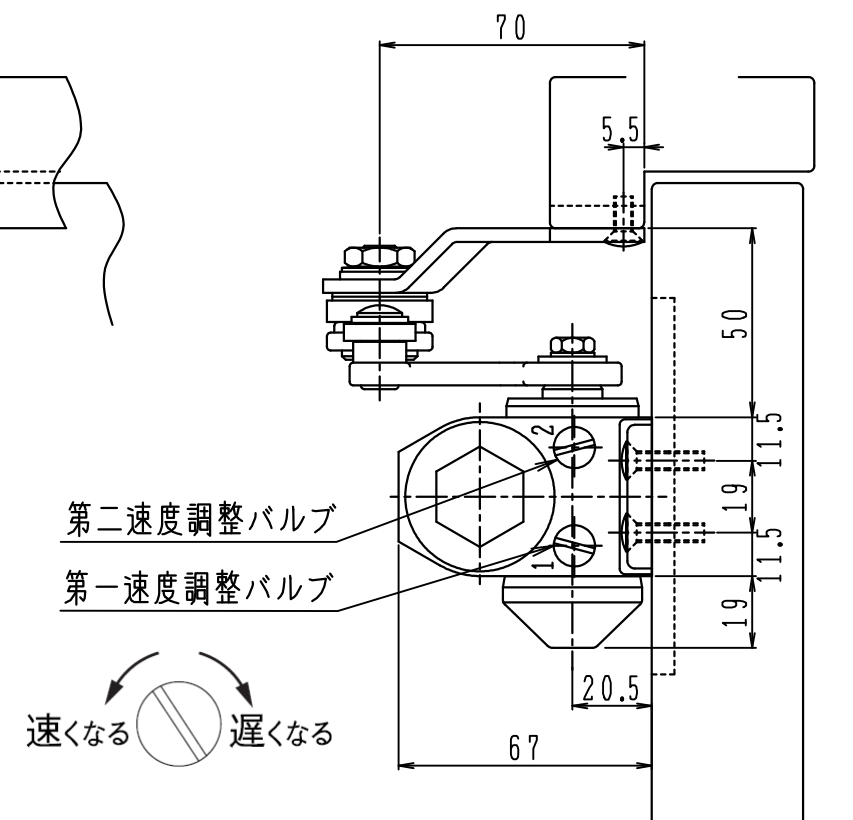

ドアの開き方向の確認と各部名称

[本図は左開き示す]

ドアクローザ	納まり図	取替図番「NS152SPT」					図面番号
ニッカナドアクローザ	「152SPT」交換図面	尺度	1/2	符号	年・月・日	改訂記事	担当
		年月日	H28. 4. 26				図面紙