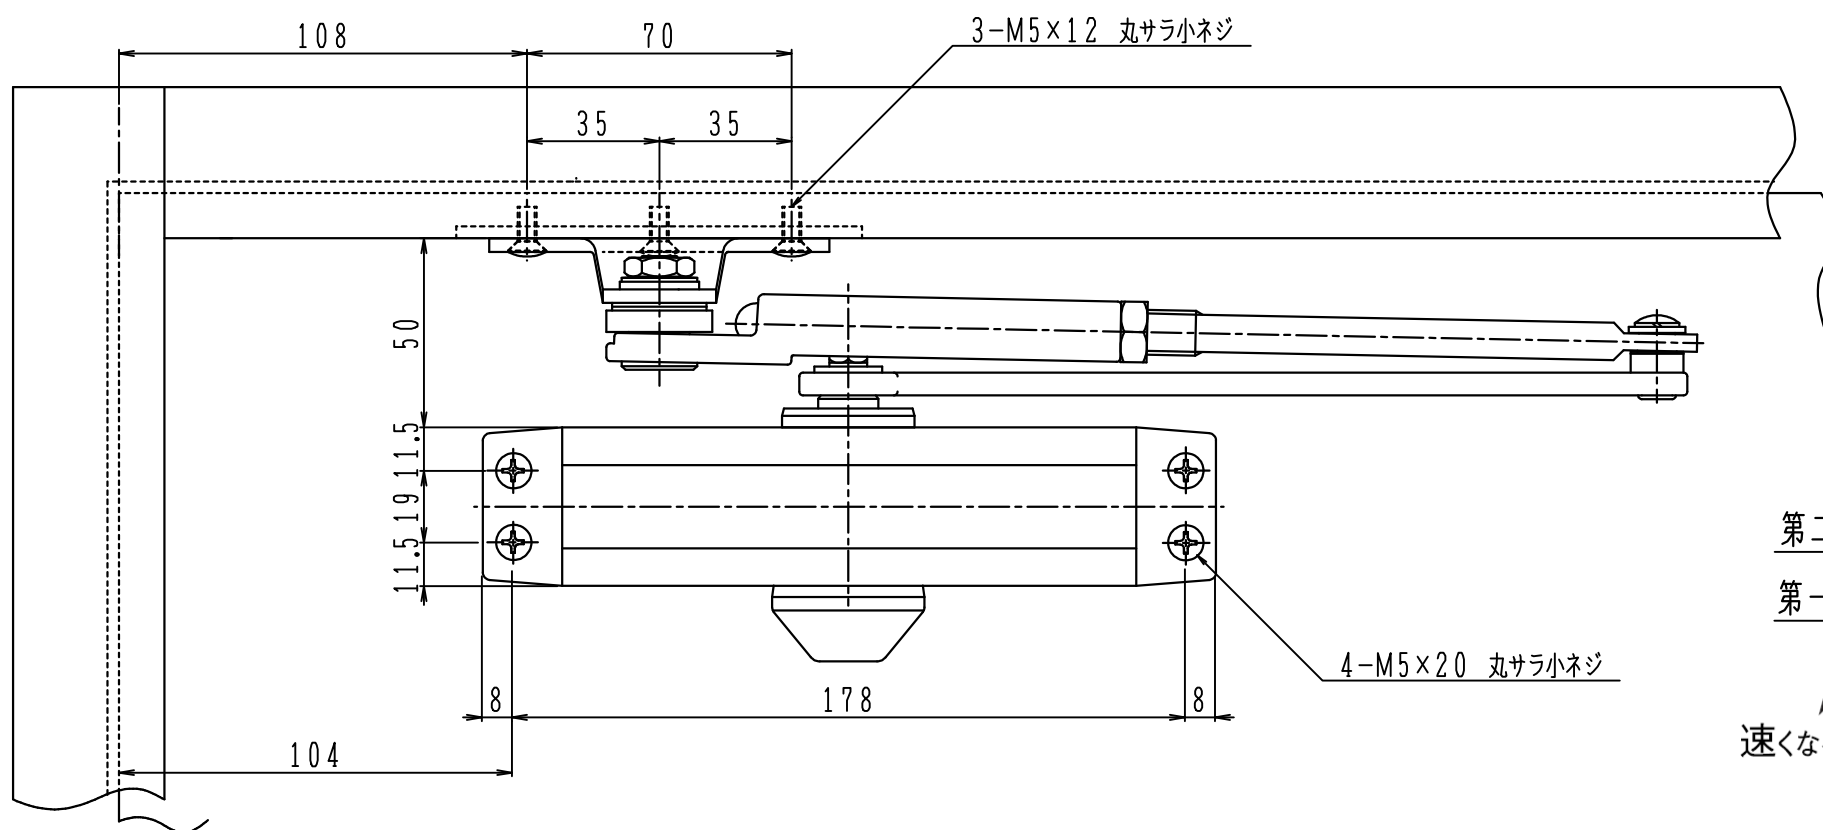

ドアの開き方向の確認と各部名称

[本図は左開き示す]

ドアクローザ	納まり図	取替図番「NS152SPT」					図面番号
ニッカナドアクローザ	「152SPT」交換図面	尺度	1/2	符号	年・月・日	改訂記事	担当
		年月日	H28. 4. 26				図面紙