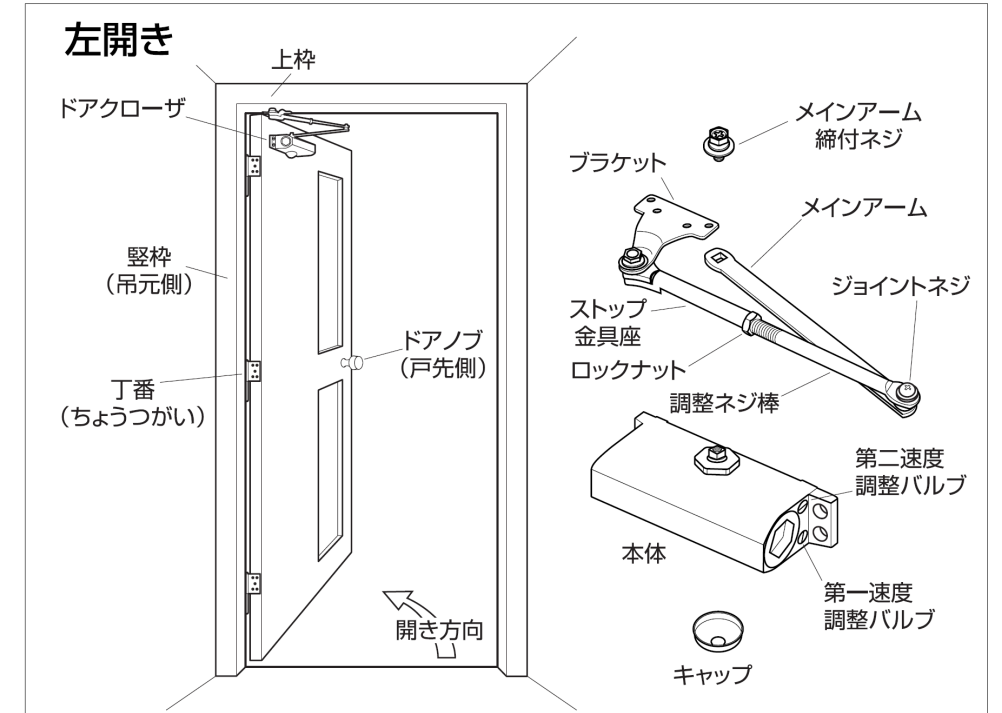

ドアの開き方向の確認と各部名称

[本図は左開き示す]

ドアクローザ	納まり図	取替図番「NS152SPT」					図面番号
ニッカナドアクローザ	「152SPT」交換図面	尺度	1/2	符号	年・月・日	改訂記事	担当
		年月日	H28. 4. 26				図面紙