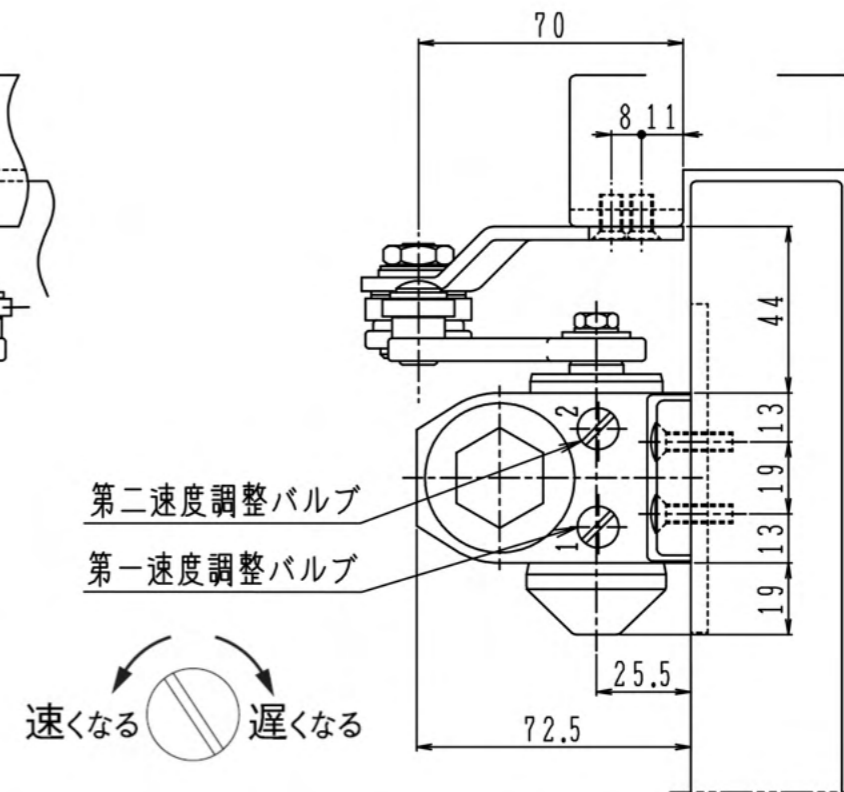

[本図は左開き示す]

ドアクローザ	納まり図	取替品番「NS153SP-YF」					図面 番号
図 名	ニッカナドアクローザ 「153SP-YF」交換図面	尺度	1/2	符号	年・月・日	改訂記事	担当
		年月日	2011.11.8				