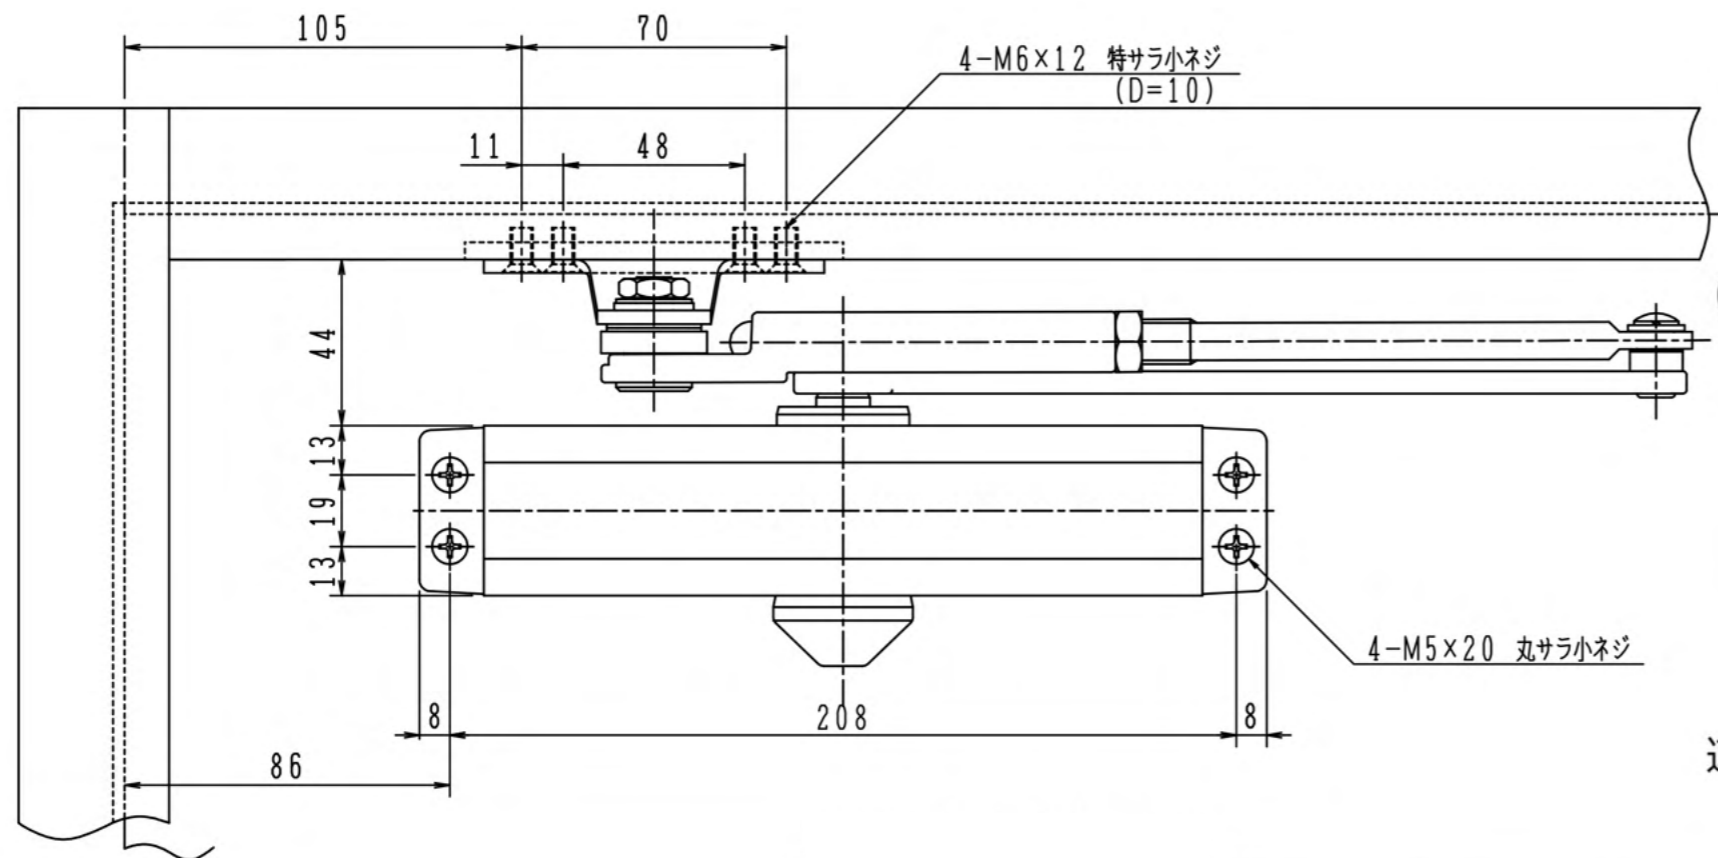

[本図は左開き示す]

ドアクローザ	納まり図	取替品番「NS153SP-YF」					図面 番号
図 名	ニッカナドアクローザ 「153SP-YF」交換図面	尺度	1/2	符号	年・月・日	改訂記事	担当
		年月日	2011.11.8				