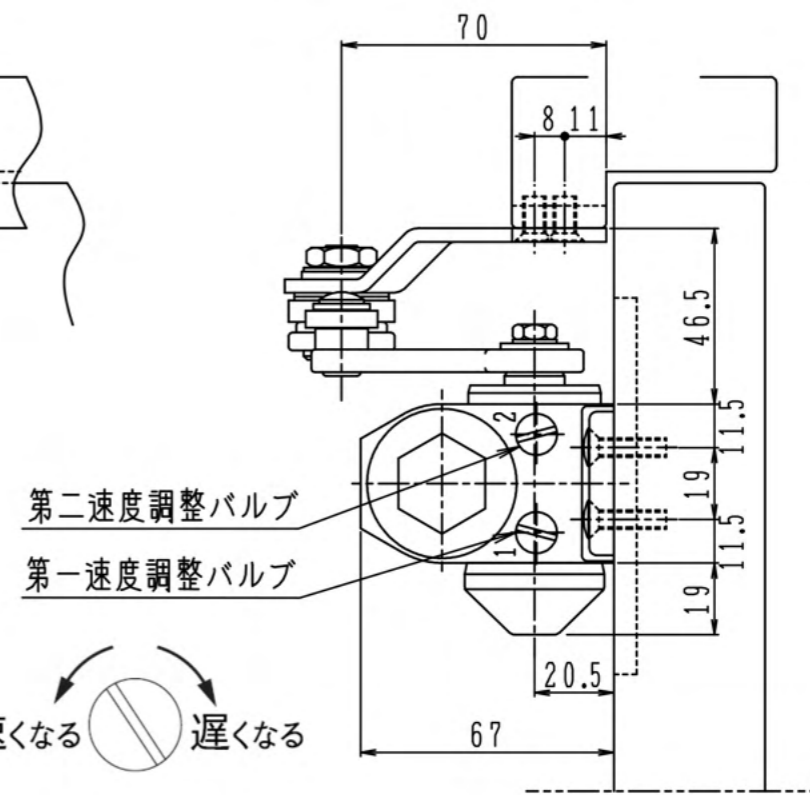

[本図は左開き示す]

ドアクローザ		納まり図		取替品番「NS152SP-YF」				図面号	
図名	ニッカナドアクローザ			尺度	1/2	符号	年・月・日	改訂記事	担当
	「152SP-YF」交換図面								