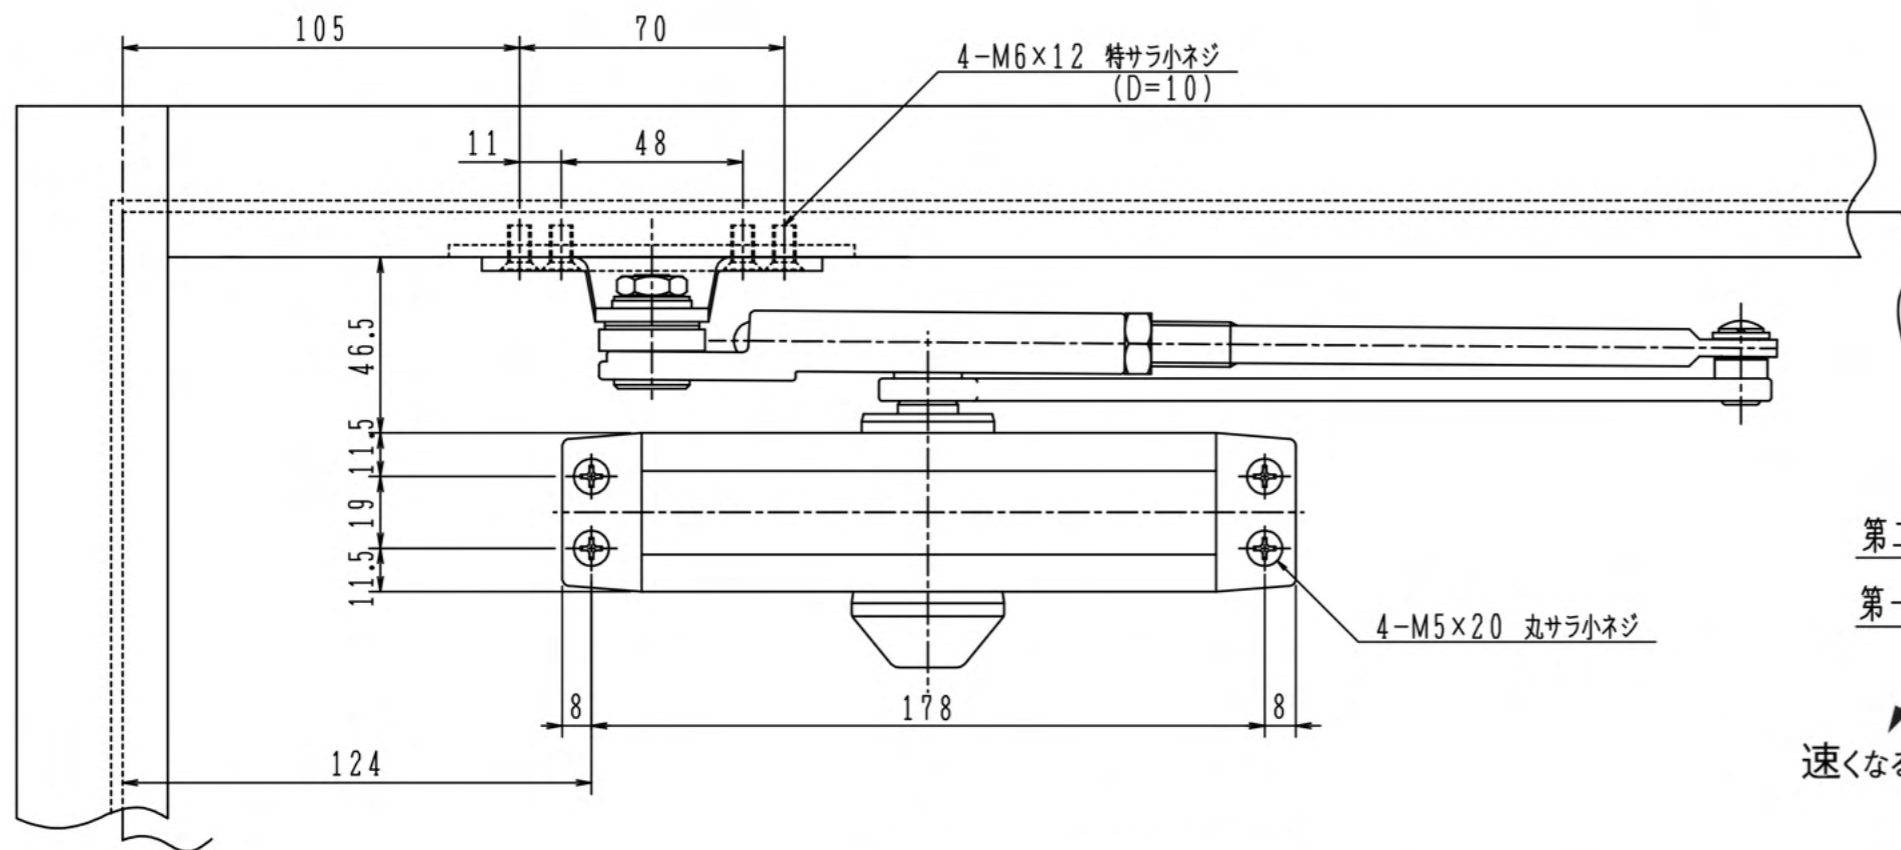

[本図は左開き示す]

ドアクローザ		納まり図		取替品番「NS152SP-YF」				図面号	
図名	ニッカナドアクローザ			尺度	1/2	符号	年・月・日	改訂記事	担当
	「152SP-YF」交換図面								