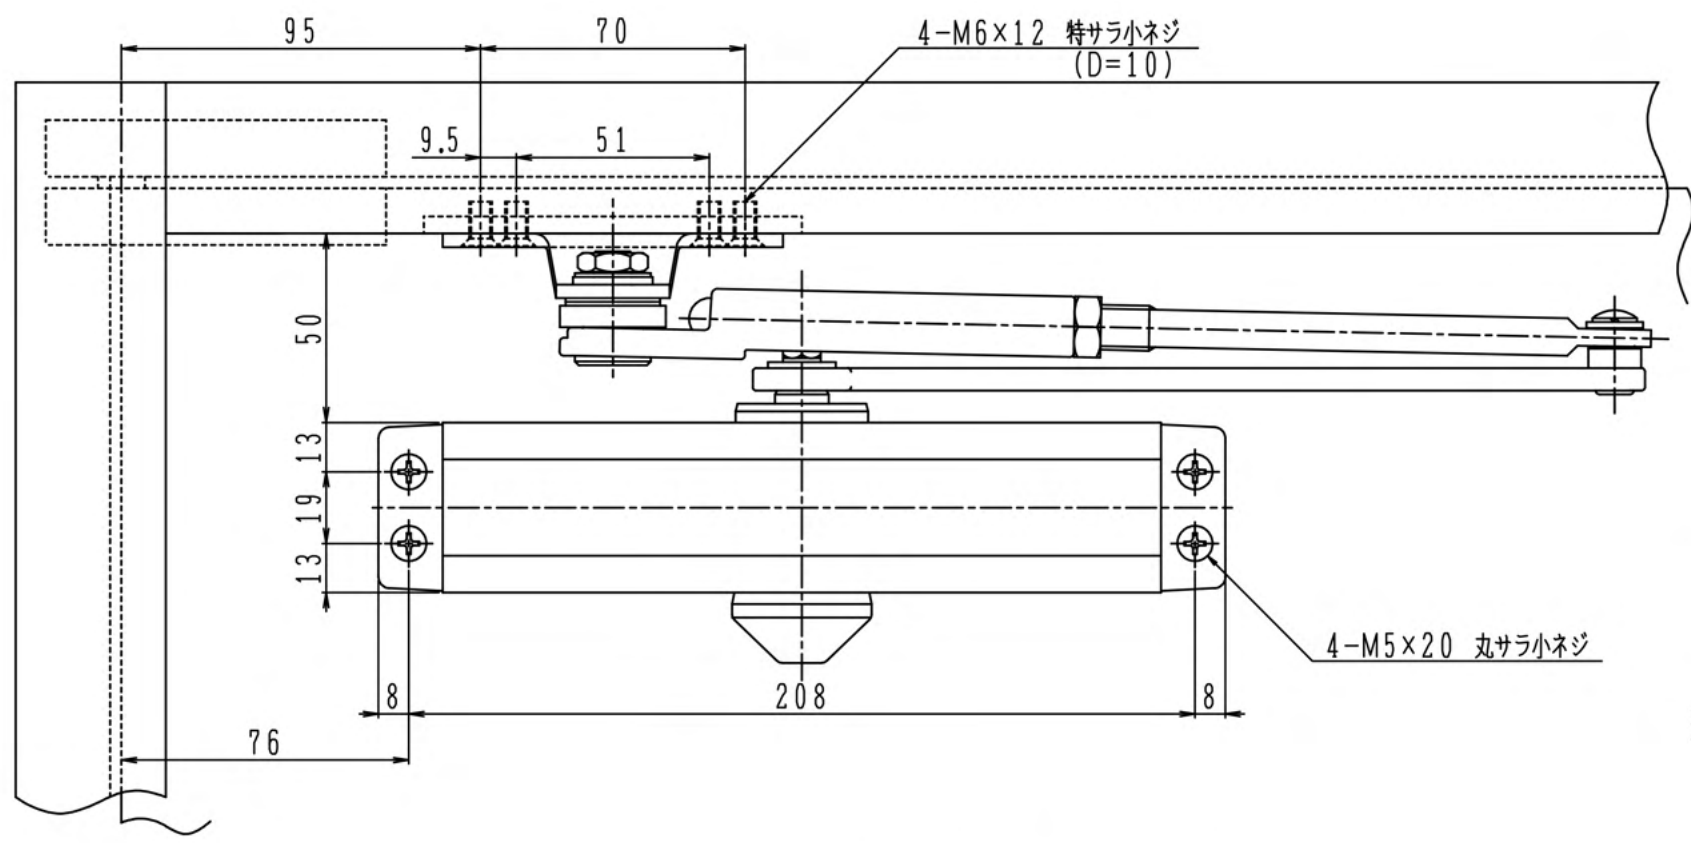

[本図は左開き示す]

ドアクローザ		納まり図		取替図番「NS153SP-F」		図番	面号
図名	ニッカナドアクローザ		尺度	1/2		符号	年・月・日
	「153SP-F」交換図面			2021. 4. 13	改訂記事		
						図紙	用紙