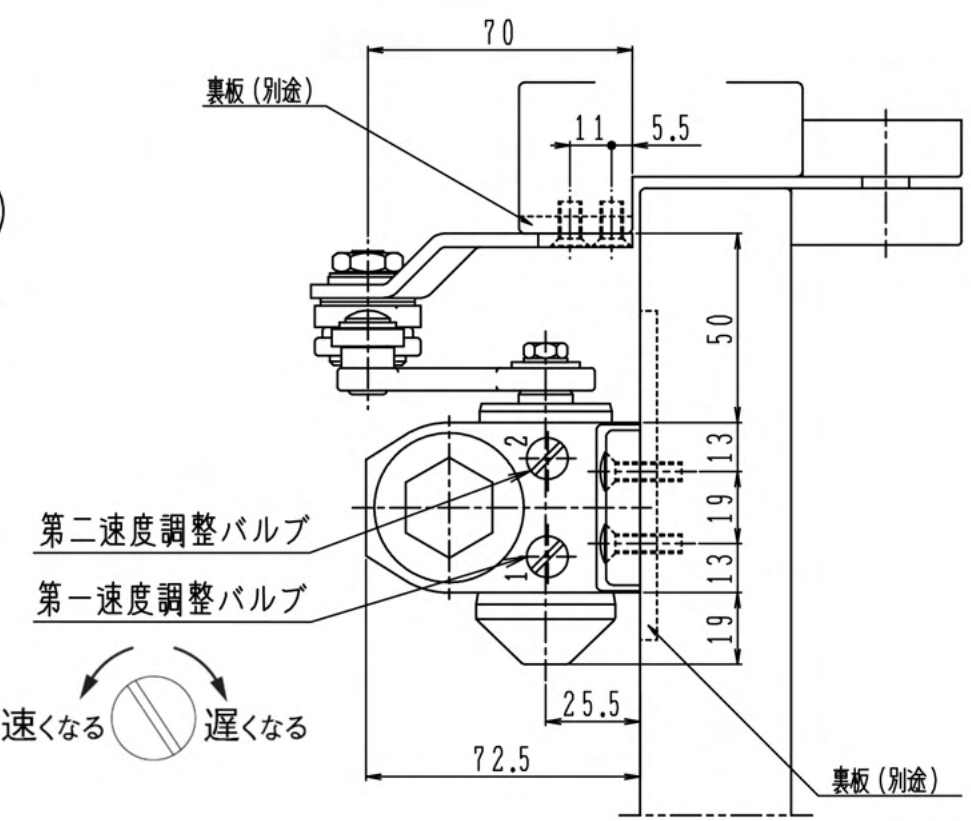

[本図は左開き示す]

ドアクローザ		納まり図		取替図番「NS153SP-F」		図番	面号
図名	ニッカナドアクローザ		尺度	1/2		符号	年・月・日
	「153SP-F」交換図面			2021. 4. 13	改訂記事		
						図紙	用紙